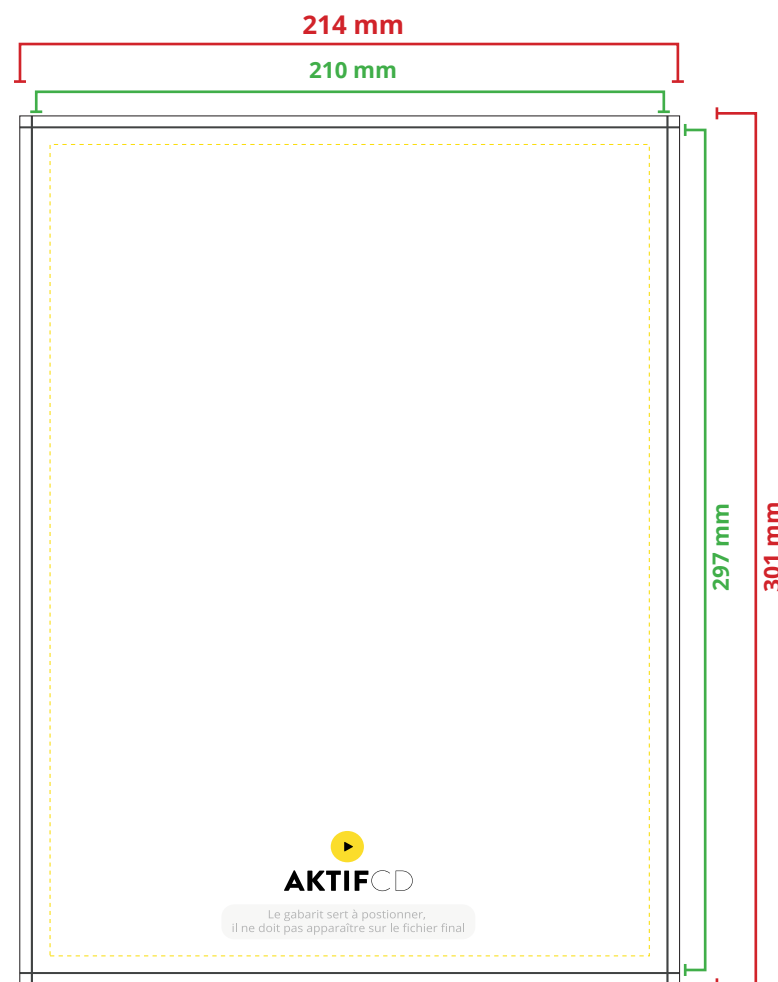

## 21 X 29.7 cm (A4)

- Couleur CMJN.
- Résolution 300 dpi.
- Taux d'encre 320% max (somme des couleurs CMJN en pourcentage).

Les fonds perdus nous permettent de couper dans de la matière imprimée et d'obtenir une découpe impeccable de votre document.

Il faut rajouter au **minimum 3 mm** de fond perdu de chaque côté de votre document. Vos textes, images et tout autre élément graphique doivent être au moins à 3 mm du bord afin d'éviter que ceux-ci ne se retrouvent coupés.

Le gabarit PDF indique les cotations, les éléments graphiques ne doivent être en aucun cas disposés sur le PDF. Taille réelle non respectée.

Format avec fond perdu	L 214 mm x H 301 mm
Format fini	L 210 mm x H 297 mm

- Traits de coupe
  - - - - Zone limite de texte
  - - - - Pliure
- Fonds Perdus 2 mm